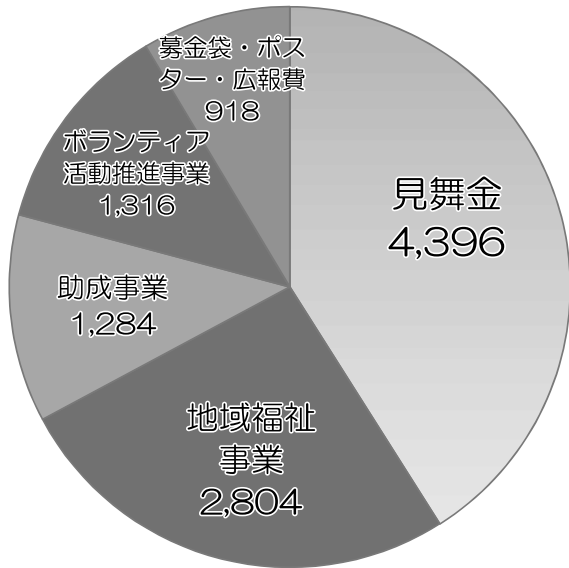

**自動写真撮影機を
ご利用ください！**

歳末たすけあい運動にご協力下さい!!

平成21年度 歳末たすけあい募金 内訳
 総額10,718千円 (単位:千円)

12月1日から
 始まります。

毎年多くの方にご協力いただきありがとうございます。皆さまからいただく募金は、地域の中で生活にお困りの方・寝たきりの方へのお見舞金や、地域の福祉団体、ボランティア団体、障害者団体などへの助成金として、地域福祉を進めるための財源とさせていただきます。